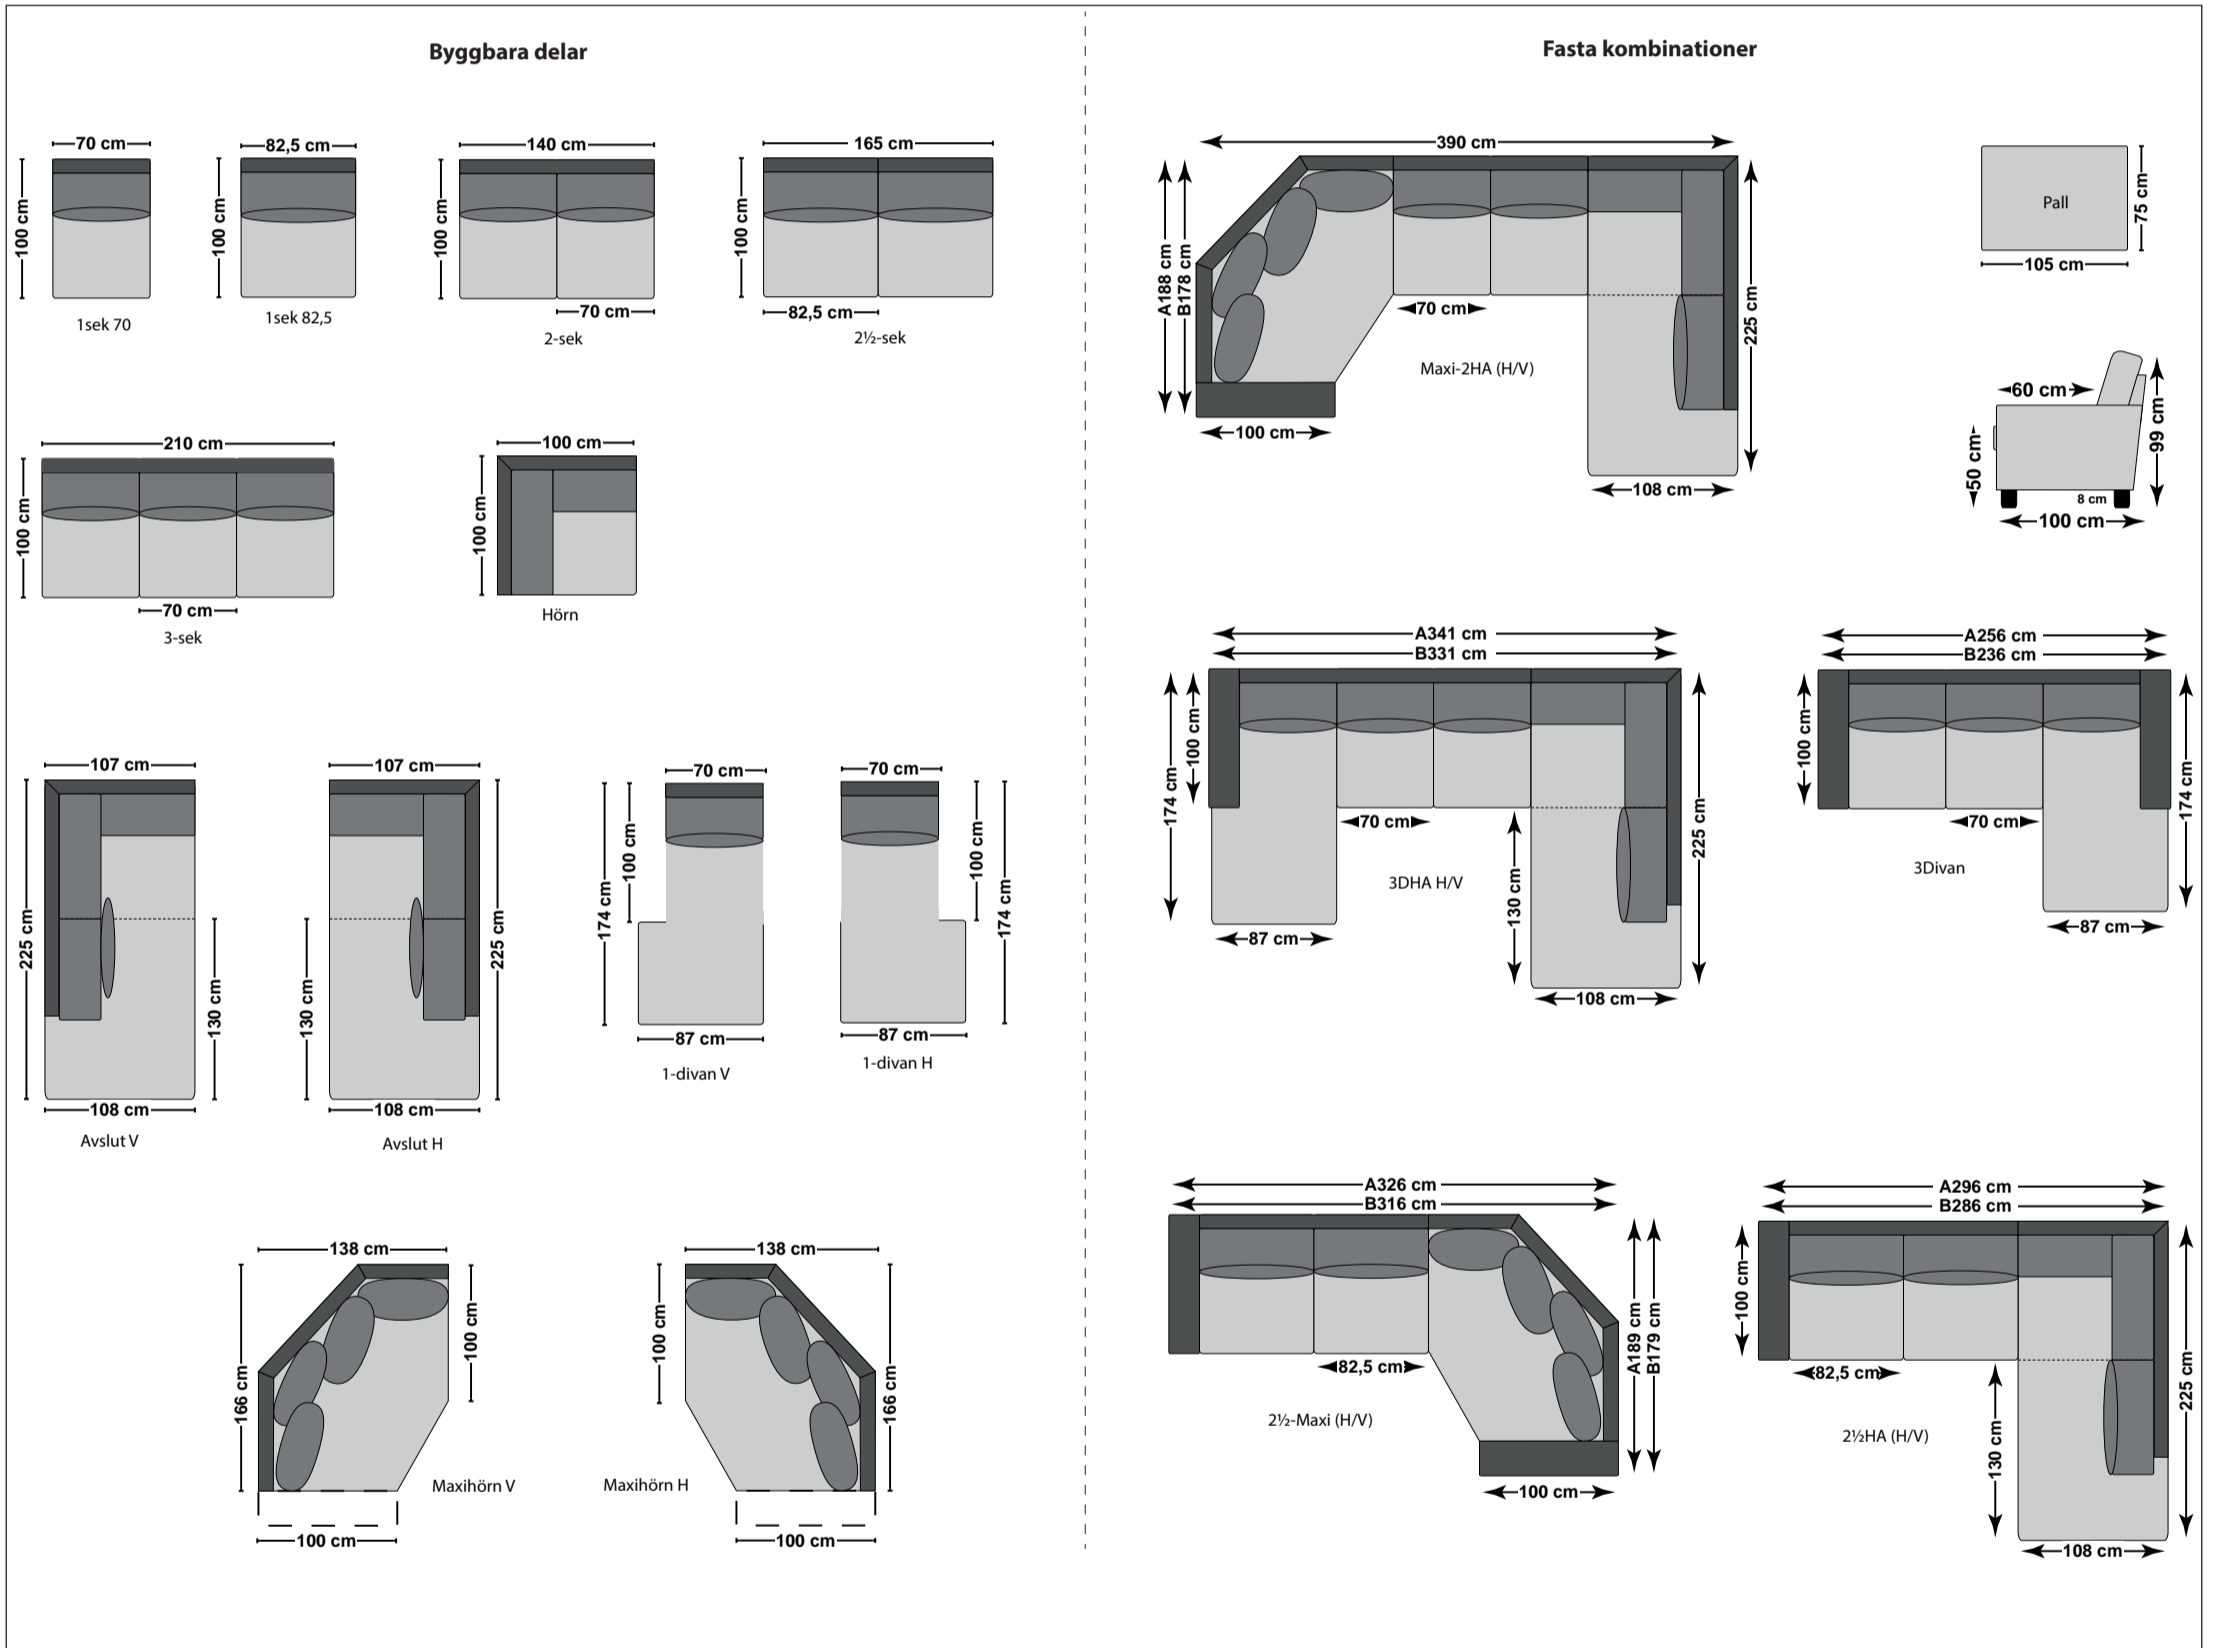

Metro

Metro är en soffa med hög kvalitet där man både kan välja bland ett antal fasta kombinationer eller bygga sin egen av de byggbara delarna.

BEN:

Höjd 8cm

- Svart träben Bb (nr. 217)

- Ekbetsat träben Eb (nr. 218)

OBS! Alltid LS-kuddar i Maxi-hörnet.

Medföljer svankkudde till alla vanliga sitsar samt en till avslutet, inga i hörndel och maxi (se ritningar).

Det kan behövs stödben när man bygger ihop sektionssdelar med varandra.

Välj mellan armstöd

A 23cm

B 13cm

Kombinationer och delar

Återförsäljare:

Rekvissan ingår inte i vårt sortiment. Av foto- och trycktekniska skäl kan färger avvika på tygerna. Måtten kan variera 1-2%, vi reserverar oss för ev. tryckfel och konstruktionsförändringar.