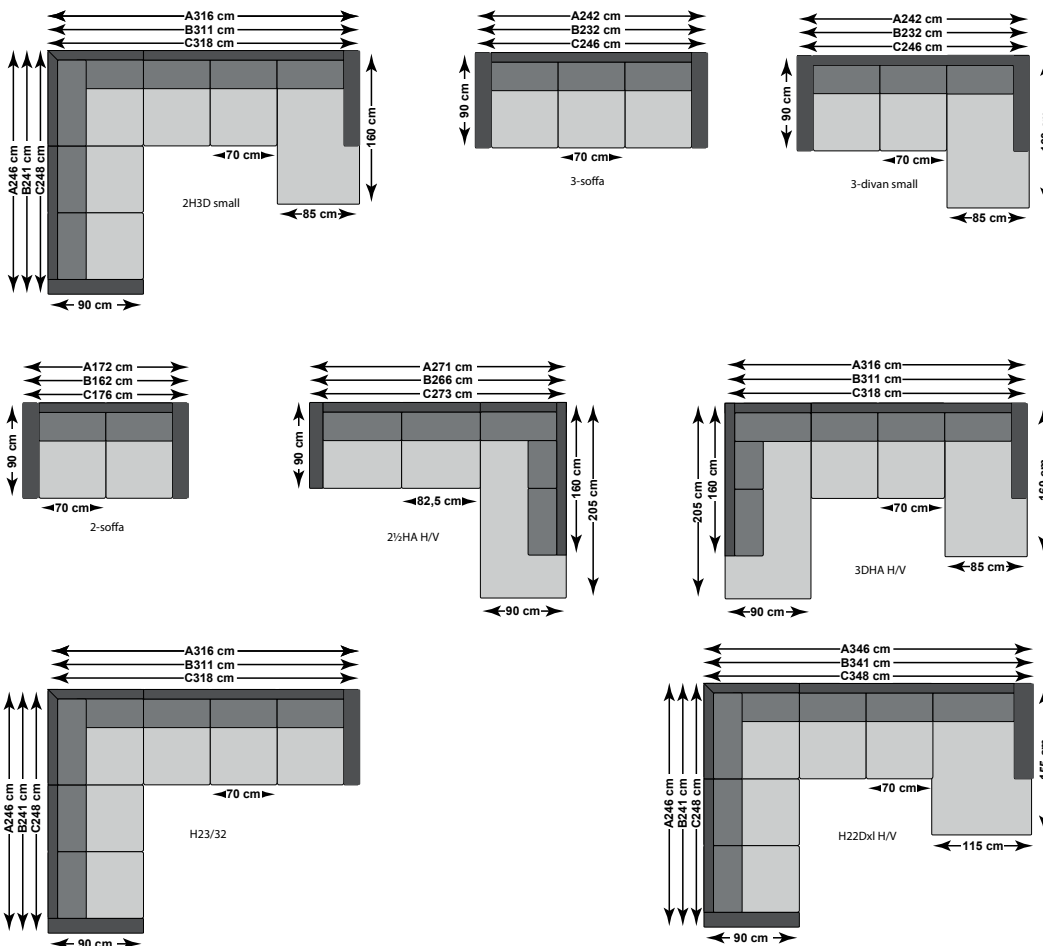

## Byggbara delar

## Fasta kombinationer

**Ben:** träben svart och ek, Elegance metall och svart.

Välj mellan 3 armstöd (A, B och C).

XL-divanen och avslutet är ej vänderbara.

Sitsen består av kallskum svept med polyeter, ryggen har bollfiber och riven polyeter.